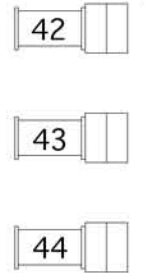

5 KW vloer toneel links

97 98 99 100

Horizonbatterij

105	106	107	108
109	110	111	112

5 KW vloer toneel rechts

101 102 103 104

69 Manteau Links onder

Manteau Rechts onder

boven

Boven

37 Rinne Links onder

Rinne Rechts onder

boven

boven

Zaallicht: #180 t/m #184 + #187, proportioneel patchen op 60 %. #185 & #186 op 100% die laatste 2 graag alléén gebruiken in aanwezigheid van het publiek