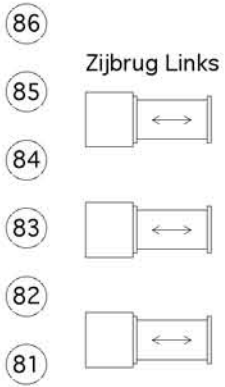

5 KW vloer toneel links

97 98 99 100

Horizonbatterij

105	106	107	108
109	110	111	112

5 KW vloer toneel rechts

101 102 103 104

69 Manteau Links onder

Manteau Rechts onder

boven

Boven

37 Rinne Links onder

Rinne Rechts onder

boven

boven

Zaallicht: #180 t/m #184 + #187, proportioneel patchen op 60 %. #185 & #186 op 100% die laatste 2 graag alléén gebruiken in aanwezigheid van het publiek