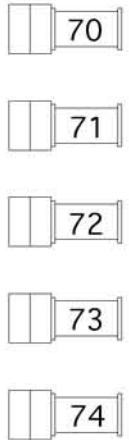

5 KW vloer toneel links

97 98 99 100

Horizonbatterij

105	106	107	108
109	110	111	112

5 KW vloer toneel rechts

101 102 103 104

69 Manteau Links onder

Manteau Rechts onder

boven

Boven

37 Rinne Links onder

Rinne Rechts onder

boven

boven

Zaallicht: #180 t/m #184 + #187, proportioneel patchen op 60 %. #185 & #186 op 100% die laatste 2 graag alléén gebruiken in aanwezigheid van het publiek

Hazer: #190
Shutter: #191
48x 2kW kringen #113 t/m #160
Los licht: 9x zoomprofiel 1kW
8x PC 2kW
4x Fresnel 2kW
2x 6-bar Par-64medium
12x Par-64 medium
12x Par-64 shortnose vloerstatief
6x 1Kw Asymmetrische horizonarmatuur
1x ACL-set
12x High End ColorCommand (1e voeding #199, 2e voeding #299)