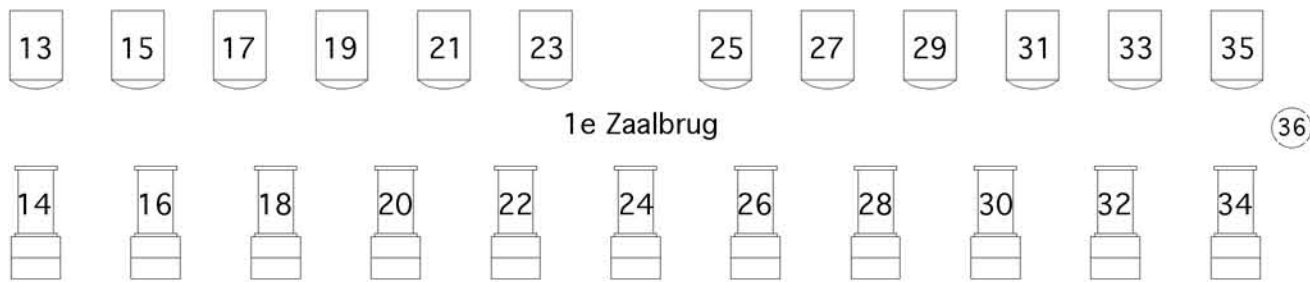

boven

Boven

37 Rinne Links onder

Rinne Rechts onder

boven

boven

Zaallicht: #180 t/m #184 + #187, proportioneel patchen op 60 %. #185 & #186 op 100% die laatste 2 graag alléén gebruiken in aanwezigheid van het publiek