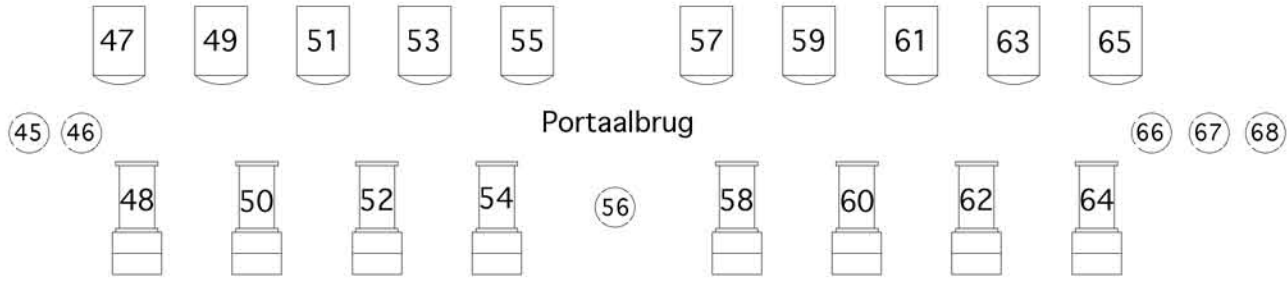

5 KW vloer toneel links

97 98 99 100

Horizonbatterij

105	106	107	108
109	110	111	112

5 KW vloer toneel rechts

101 102 103 104

69 Manteau Links onder

Manteau Rechts onder

boven

Boven

37 Rinne Links onder

Rinne Rechts onder

boven

boven

Zaallicht: #180 t/m #184 + #187, proportioneel patchen op 60 %. #185 & #186 op 100% die laatste 2 graag alléén gebruiken in aanwezigheid van het publiek

Isala	Lokatie: Grote Zaal
	dd 23 februari 2008
Yet another fine Boohoooc [®] production	