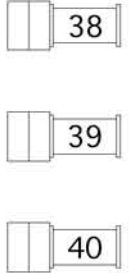

5 KW vloer toneel links

97 98 99 100

Horizonbatterij

105	106	107	108
109	110	111	112

5 KW vloer toneel rechts

101 102 103 104

69 Manteau Links onder

Manteau Rechts onder

boven

Boven

37 Rinne Links onder

Rinne Rechts onder

boven

boven

Zaallicht: #180 t/m #184 + #187, proportioneel patchen op 60 %. #185 & #186 op 100% die laatste 2 graag alléén gebruiken in aanwezigheid van het publiek