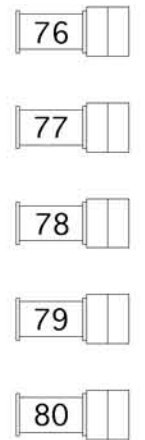

5 KW vloer toneel links

97 98 99 100

Horizonbatterij

105	106	107	108
109	110	111	112

5 KW vloer toneel rechts

101 102 103 104

69 Manteau Links onder

Manteau Rechts onder

boven

Boven

37 Rinne Links onder

Rinne Rechts onder

boven

boven

Zaallicht: #180 t/m #184 + #187, proportioneel patchen op 60 %. #185 & #186 op 100% die laatste 2 graag alléén gebruiken in aanwezigheid van het publiek

Hazer: #190
Shutter: #191
48x 2kW kringen #113 t/m #160
Los licht: 9x zoomprofiel 1kW
8x PC 2kW
4x Fresnel 2kW
2x 6-bar Par-64medium
12x Par-64 medium
12x Par-64 shortnose vloerstatief
6x 1Kw Asymmetrische horizonarmatuur
1x ACL-set
12x High End ColorCommand (1e voeding #199, 2e voeding #299)