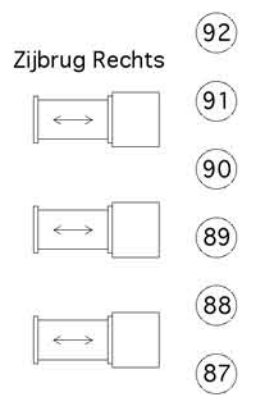

5 KW vloer toneel links

97 98 99 100

Horizonbatterij

105	106	107	108
109	110	111	112

5 KW vloer toneel rechts

101 102 103 104

69 Manteau Links onder

Manteau Rechts onder

boven

Boven

37 Rinne Links onder

Rinne Rechts onder

boven

boven

Zaallicht: #180 t/m #184 + #187, proportioneel patchen op 60 %. #185 & #186 op 100% die laatste 2 graag alléén gebruiken in aanwezigheid van het publiek