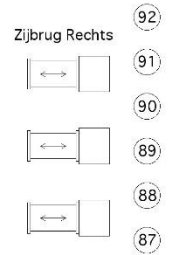

Voorstelling

5 KW vloer toneel links

97 98 99 100

Horizonbatterij

| | | | |
|-----|-----|-----|-----|
| 105 | 106 | 107 | 108 |
| 109 | 110 | 111 | 112 |

datum

5 KW vloer toneel rechts

101 102 103 104

Boven

69 Manteau Links onder

Boven

Manteau Rechts onder 75

Boven

37 Rinne Links onder

Boven

Rinne Rechts onder 41

Horizon

1 KW Zoom Profiel

2 KW Zoom Profiel

2 KW PC

ISALA THEATER