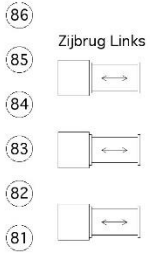

Voorstelling

5 KW vloer toneel links

97 98 99 100

Horizonbatterij

| | | | |
|-----|-----|-----|-----|
| 105 | 106 | 107 | 108 |
| 109 | 110 | 111 | 112 |

datum

5 KW vloer toneel rechts

101 102 103 104

Boven

69 Manteau Links onder

Boven

Manteau Rechts onder 75

Boven

37 Rinne Links onder

Boven

Rinne Rechts onder 41