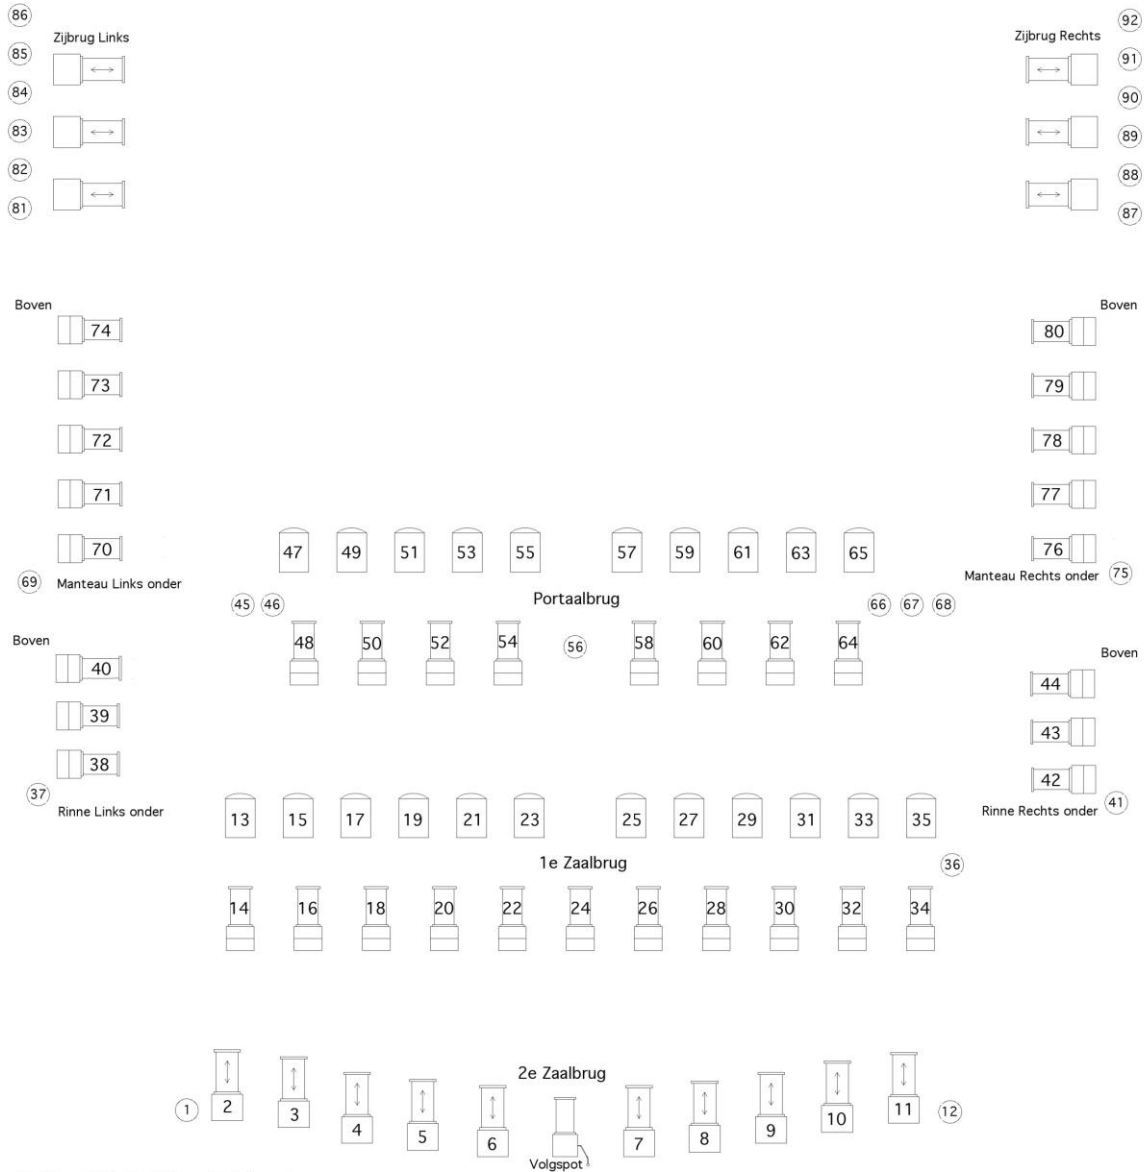

Voorstelling

5 KW vloer toneel links
 (97) (98) (99) (100)

Horizonbatterij

105	106	107	108
109	110	111	112

datum

5 KW vloer toneel rechts
 (101) (102) (103) (104)

Zaallicht: #180 t/m #184 zonder balkon
 Zaallicht: #180 t/m #187 met balkon

- Hazer: #190
 48x 2kW kringen #113 t/m #160
 Los licht: 9x zoomprofiel 1kW
 8x PC 2kW
 4x Fresnel 2kW
 2x 6-bar Par-64medium
 12x Par-64 medium
 12x Par-64 shortnose vloerstatief
 6x 1Kw Asymmetrische horizonarmatuur
 1x ACL-set
 12x High End ColorCommand (1e voeding #199, 2e voeding #299)